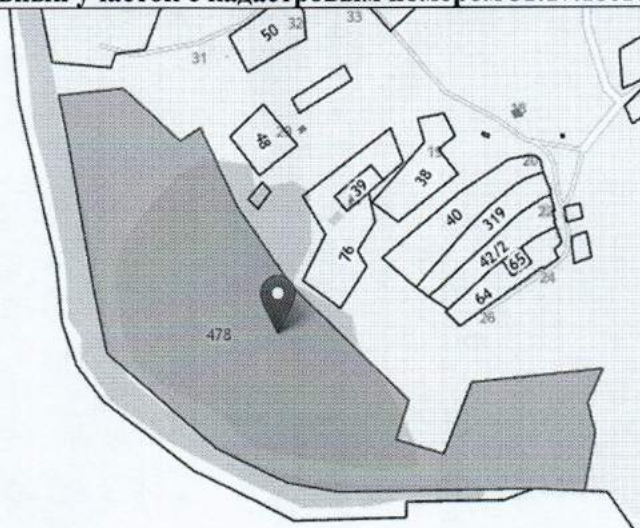

Земельный участок с кадастровым номером 31:17:1801001:478